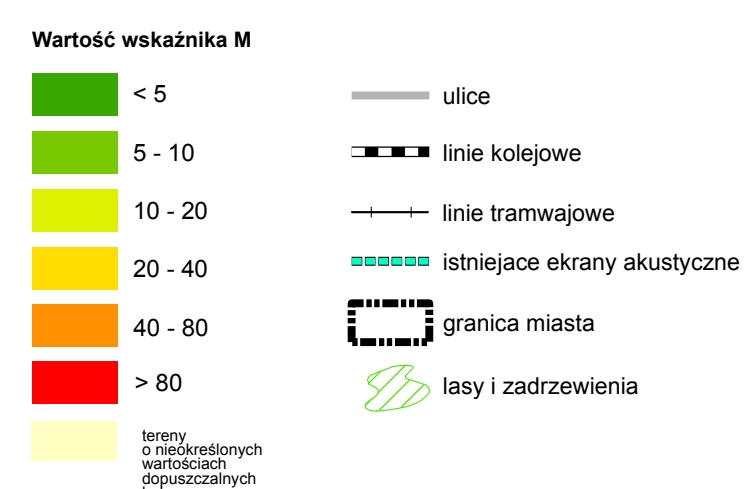

Mapa rozkładu wskaźnika M_{L_N}

Hałas drogowy